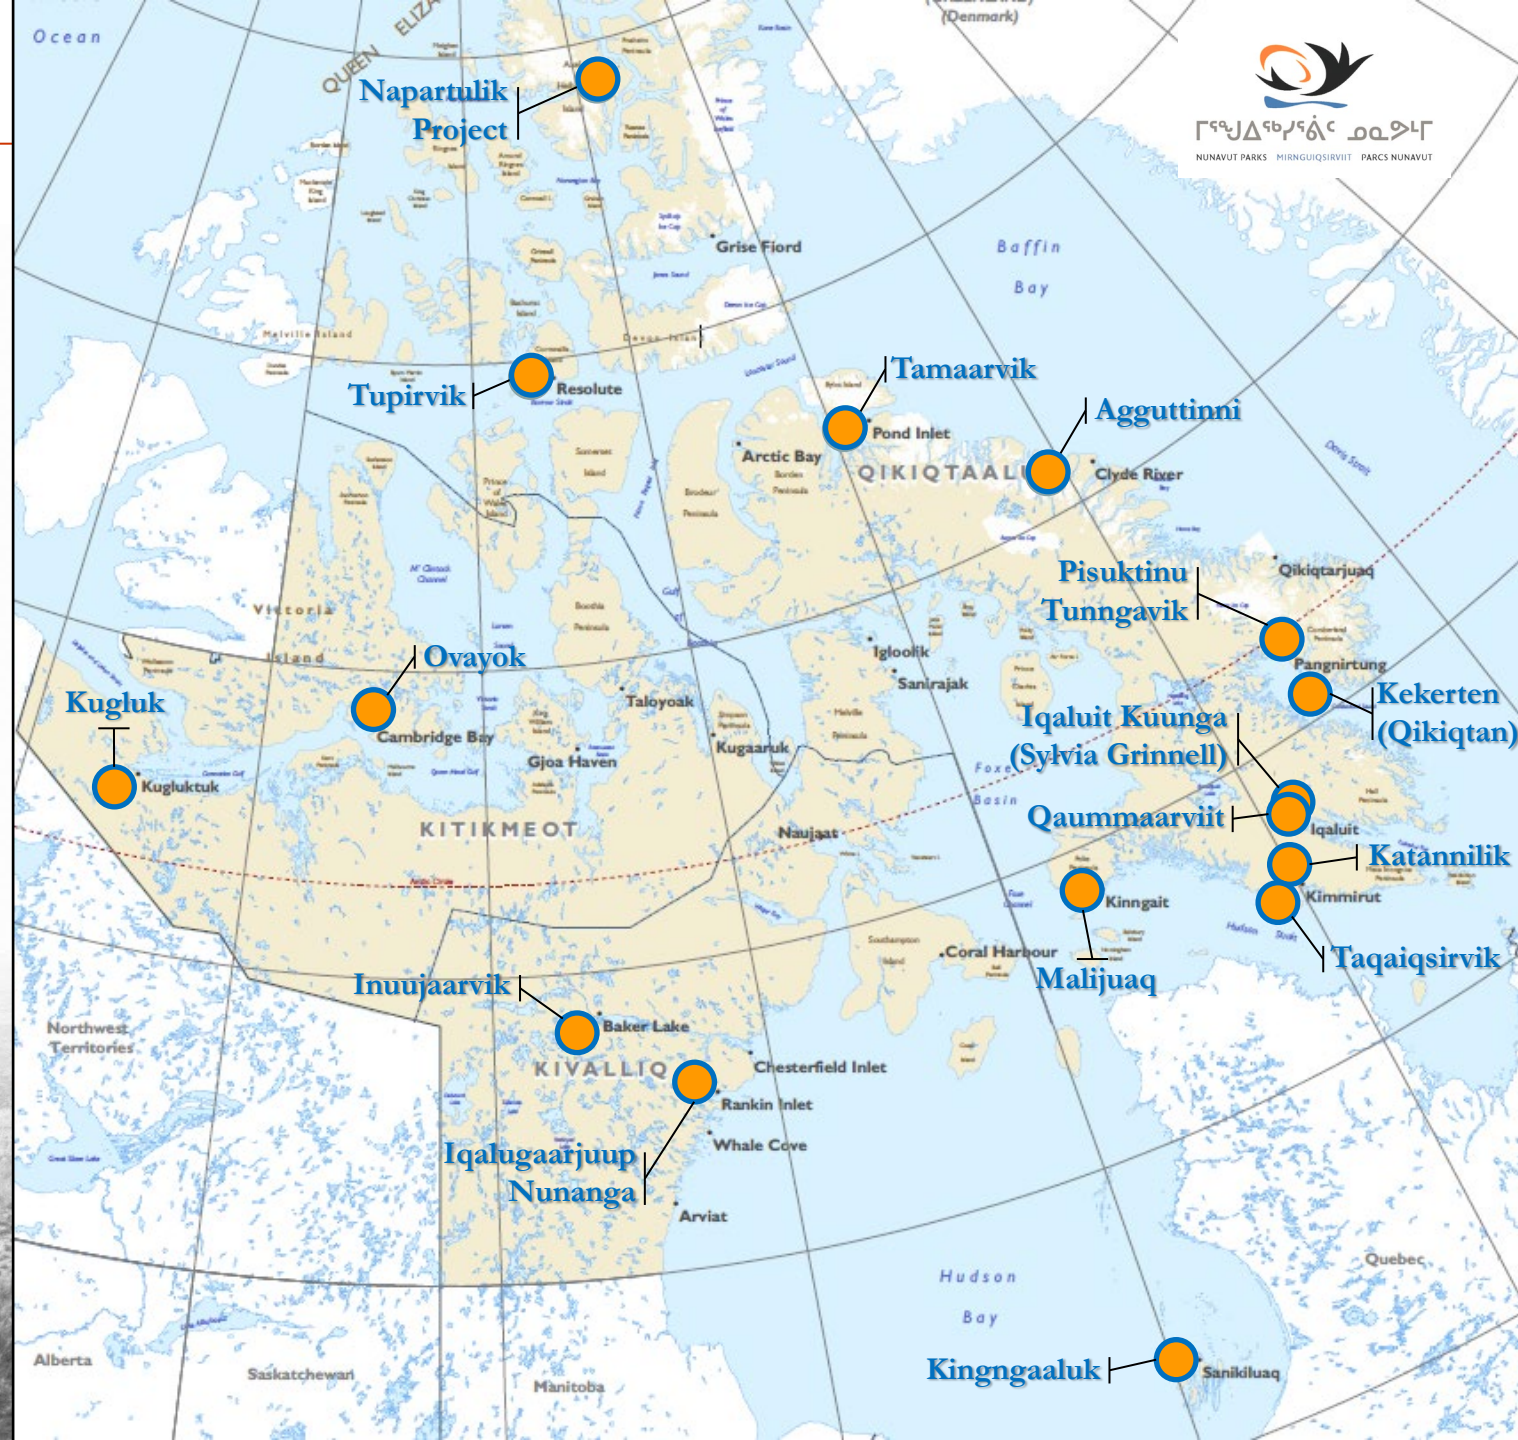

ᐱᓄᓐᓂᓐ ᐱᓄᓐᓂᓐ ᐱᓄᓐᓂᓐ  
 NUNAVUT PARKS MIRNGUIQSIRVIIT PARCS NUNAVUT

ᐱᓄᓐᓂᓐ ᐱᓄᓐᓂᓐ

Department of Environment

Avatiliqiyikkut

Ministère de l'Environnement

ᐱᓄᓐᓂᓐ ᐱᓄᓐᓂᓐ ᐱᓄᓐᓂᓐ  
 ᐱᓄᓐᓂᓐ ᐱᓄᓐᓂᓐ  
 ᐱᓄᓐᓂᓐ ᐱᓄᓐᓂᓐ ᐱᓄᓐᓂᓐ  
 ᐱᓄᓐᓂᓐ ᐱᓄᓐᓂᓐ

## ᐃᓂᓕᓴᓂᓕ ᐃᓂᓕᓴᓂᓕ ᐃᓂᓕᓴᓂᓕ ᐃᓂᓕᓴᓂᓕ

- ᐃᓂᓕᓴᓂᓕ ᐃᓂᓕᓴᓂᓕ ᐃᓂᓕᓴᓂᓕ
- ᐃᓂᓕᓴᓂᓕ ᐃᓂᓕᓴᓂᓕ ᐃᓂᓕᓴᓂᓕ
- ᐃᓂᓕᓴᓂᓕ ᐃᓂᓕᓴᓂᓕ ᐃᓂᓕᓴᓂᓕ

ᑎᓄᓂᓄ ᑎᓄᓂᓄ ᑎᓄᓂᓄ  
 NUNAVUT PARKS HIRNGUQSIRVIIT PARCS NUNAVUT